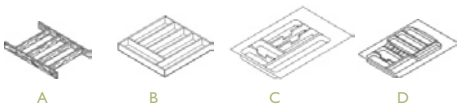

WCA

I HALF ROUND TRAY
PLATEAU DEMI-ROND

HRT

J ROUND LAZY SUSAN
CARROUSEL ROND

RS18	RS28
------	------

K LAZY SUSAN
CARROUSEL

LS24	LS28	LS32
------	------	------

L MIXER SHELF
TABLETTE POUR MÉLANGEUR

MXS

CUTLERY ORGANIZERS
RANGE-COUVERTS

A WOOD CUTLERY DIVIDER
SÉPARATEUR POUR COUTELLERIE EN BOIS

WCD15	WCD21
WCD18	WCD24

B WOOD CUTLERY TRAY
RANGE-COUVERTS EN BOIS

WCT15	WCT21
WCT18	WCT24

C SINGLE CUTLERY TRAY
RANGE-COUVERTS SIMPLE