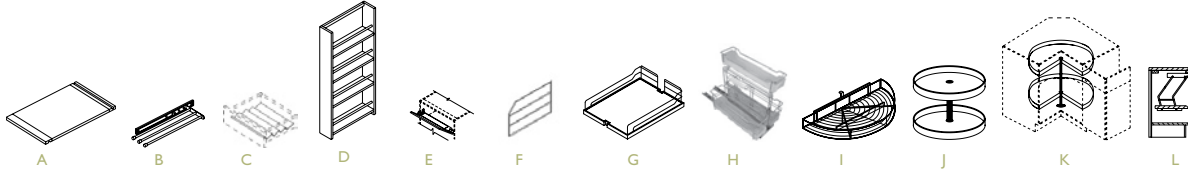

accessories
accessoires

ACCESSORIES & PARTS
ACCESSOIRES ET PIÈCES

A BREADBOARDS
PLANCHES À PAIN

BBD12	BBD16.5	BBD21
BBD13.5	BBD18	BBD24
BBD15	BBD19.5	

B TOWEL BAR
PORTE-SERVIETTES

TBL	TBR
-----	-----

C SPICE TRAYS
PLATEAU À ÉPICES

STR15	STR18	STR21
-------	-------	-------

D SPICE RACKS
SUPPORTS À ÉPICES

SPR7.528	SPR7.534	SPR7.538.5
SPR10.528	SPR10.534	SPR10.538.5
SPR13.528	SPR13.534	SPR13.538.5

E TILT-OUT TRAY
PLATEAU RABATTABLE

TO

F TRAY DIVIDER
SÉPARATEUR DE PLATEAU

TD

G TALL DISPENSA SHELF
GRANDE TABLETTE DISTRIBUTRICE

TPPDSHF12	TPPDSHF18
-----------	-----------

H WIRE CLEANING AGENT ROLLOUT
TABLETTE EN FIL DE FER COULISSANTE
POUR PRODUITS DE NETTOYAGE