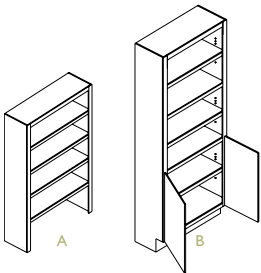

BOOKCASES
BIBLIOTHÈQUES

A WALL BOOKCASE
BIBLIOTHÈQUE MURALE

WFBF1848	WFBF1854	WFBF1858.5
WFBF2148	WFBF2154	WFBF2158.5
WFBF2448	WFBF2454	WFBF2458.5
WFBF2748	WFBF2754	WFBF2758.5
WFBF3048	WFBF3054	WFBF3058.5
WFBF3348	WFBF3354	WFBF3358.5
WFBF3648	WFBF3654	WFBF3658.5
WFBF1850	WFBF1856	WFBF1860.5
WFBF2150	WFBF2156	WFBF2160.5
WFBF2450	WFBF2456	WFBF2460.5
WFBF2750	WFBF2756	WFBF2760.5
WFBF3050	WFBF3056	WFBF3060.5
WFBF3350	WFBF3356	WFBF3360.5
WFBF3650	WFBF3656	WFBF3660.5

B TALL BOOKCASE w/DOORS
GRANDE BIBLIOTHÈQUE AV. PORTES

TF2482.5-2	TF3086	TF3692
TF2782.5	TF3386	TF2494.5-2
TF3082.5	TF3686	TF2794.5
TF3382.5	TF2490-2	TF3094.5
TF3682.5	TF2790	TF3394.5
TF2484-2	TF3090	TF3694.5
TF2784	TF3390	TF2496.5-2
TF3084	TF3690	TF2796.5
TF3384	TF2492-2	TF3096.5
TF3684	TF2792	TF3396.5
TF2486-2	TF3092	TF3696.5
TF2786	TF3392	

OFFICE CABINET NOMENCLATURE
NOMENCLATURE DES ARMOIRES DE BUREAU

DC3629

Indicates Cabinet Type
Indique le type d'armoire

Indicates Cabinet Height
Indique la hauteur d'armoire

Indicates Cabinet Width
Indique la largeur d'armoire