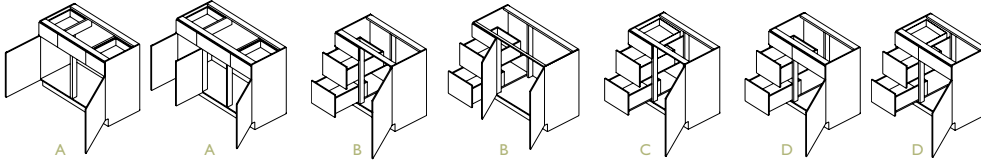

B VANITY SINK INVERTED
MEUBLE-LAVABO INVERSÉ

VSN24-2	VSN36	VSN3335
VSN30	VSN2435-2	VSN3635
VSN33	VSN3035	

C VANITY ANGLE CORNER SINK
w/FALSE PANEL
MEUBLE-LAVABO SUR PLANCHER
EN COIN À ANGLE AV. FAUX PANNEAU

VAS24-2	VAS2435-2
---------	-----------

VANITY CABINET NOMENCLATURE
NOMENCLATURE DES MEUBLES-LAVABOS

V24FH

Indicates Cabinet Type
Indique le type d'armoire

Indicates Cabinet Width
Indique la largeur d'armoire

vanity cabinets
meubles-lavabos

VANITY SINK DRAWER BASES
MEUBLES-LAVABOS SUR PLANCHER AVEC TIROIR

A VANITY SINK DRAWER BASE
w/FALSE PANEL
MEUBLE-LAVABO SUR PLANCHER
AVEC TIROIR ET FAUX PANNEAU

VSDLR36	VSDLR54R	VSDLR4835L
VSDLR39	VSDLR57L	VSDLR4835R
VSDLR42	VSDLR57R	VSDLR5135L
VSDLR45L	VSDLR60L	VSDLR5135R
VSDLR45R	VSDLR60R	VSDLR5435L
VSDLR48L	VSDLR3635	VSDLR5435R
VSDLR48R	VSDLR3935	VSDLR5735L
VSDLR51L	VSDLR4235	VSDLR5735R
VSDLR51R	VSDLR4535L	VSDLR6035L
VSDLR54L	VSDLR4535R	VSDLR6035R