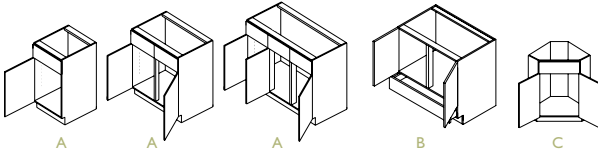

VANITY BASES WITH DRAWER
MEUBLE-LAVABO SUR PLANCHER AVEC TIROIR

A VANITY BASE, SINGLE DOOR w/DRAWER
MEUBLE-LAVABO SUR PLANCHER,
PORTE SIMPLE AV. TIROIR

V12L	V21R	V1835L
V12R	V24L	V1835R
V15L	V24R	V2135L
V15R	V1235L	V2135R
V18L	V1235R	V2435L
V18R	V1535L	V2435R
V21L	V1535R	

B VANITY BASE, DOUBLE DOOR w/DRAWERS
WITH AND WITHOUT CENTRE STILE
MEUBLE-LAVABO SUR PLANCHER, DEUX
PORTES AV. TIROIRS

V24-2	V39	V3335
V27	V42	V3635
V30	V2435-2	V3935
V33	V2735	V4235
V36	V3035	

VANITY SINK BASES
MEUBLES-LAVABOS SUR PLANCHER