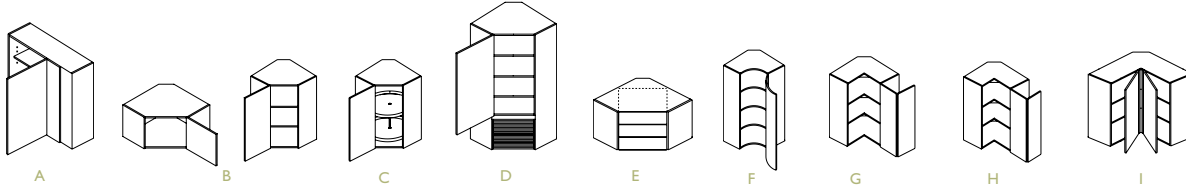

wall cabinets
armoires murales

WALL CORNER OPTIONS
ARMOIRES MURALES EN COIN EN OPTION

A WALL CORNER SINGLE DOOR
ARMOIRE MURALE EN COIN À PORTE
SIMPLE

WCL243012	WCL243612	WCL244112
WCR243012	WCR243612	WCR244112
WCL273015	WCL273615	WCL274115
WCR273015	WCR273615	WCR274115
WCL303018	WCL303618	WCL304118
WCR303018	WCR303618	WCR304118
WCL333021	WCL333621	WCL334121
WCR333021	WCR333621	WCR334121
WCL363024	WCL363624	WCL364124
WCR363024	WCR363624	WCR364124

B DIAGONAL WALL
ARMOIRE MURALE EN DIAGONAL

WA2115L	WA2424L	WA2736L
WA2115R	WA2424R	WA2736R
WA2415L	WA2130L	WA2141L
WA2415R	WA2130R	WA2141R
WA2715L	WA2430L	WA2441L
WA2715R	WA2430R	WA2441R
WA2418L	WA2136L	WA2741L
WA2418R	WA2136R	WA2741R
WA2718L	WA2436L	
WA2718R	WA2436R	

C DIAGONAL WALL w/LAZY SUSAN
ARMOIRE MURALE EN DIAGONAL AV.
CARROUSEL

WA2430LRS	WA2430RRS

D DIAGONAL WALL w/TAMBOUR
ARMOIRE MURALE EN DIAGONAL AV.
RIDEAU

WACAG2448L	WACAG2754L
WACAG2448R	WACAG2754R
WACAG2748L	WACAG2458.5L
WACAG2748R	WACAG2458.5R
WACAG2454L	WACAG2758.5L
WACAG2454R	WACAG2758.5R

E DIAGONAL WALL THREE DRAWER
ARMOIRE MURALE EN DIAGONAL AVEC
TROIS TIROIRS

WAD2418

F WALL RADIUS CORNER CORNER
SINGLE DOOR
ARMOIRE MURALE EN COIN ARRONDIE
À PORTE SIMPLE

WRCC2430L	WRCC2436L	WRCC2441L
WRCC2430R	WRCC2436R	WRCC2441R

G EASY REACH WALL CORNER
ARMOIRE MURALE EN COIN FACILE
D'ACCÈS

WCC2130L	WCC2430R	WCC2441L
WCC2130R	WCC2436L	WCC2441R
WCC2430L	WCC2436R	

H ASYMMETRICAL EASY REACH
WALL CORNER
ARMOIRE MURALE EN COIN FACILE
D'ACCÈS ASYMÉTRIQUE

WCC212430L	WCC242130L
WCC212430R	WCC242130R

I WALL CORNER CORNER DOUBLE DOOR
ARMOIRE MURALE EN COIN À DEUX
PORTES

WCC3030