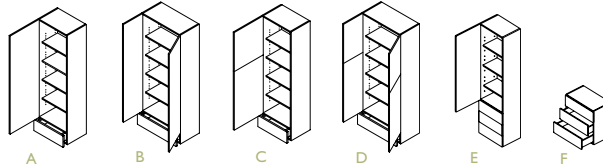

WALL DRAWER OPTIONS
ARMOIRES MURALES AVEC TIROIR EN OPTION

**A WALL SINGLE DRAWER SINGLE DOOR
ARMOIRE MURALE À PORTE SIMPLE
AVEC UN TIROIR**

WDS15481VL	WDS15541VL	WDS1558.51VL
WDS15481VR	WDS15541VR	WDS1558.51VR
WDS18481VL	WDS18541VL	WDS1858.51VL
WDS18481VR	WDS18541VR	WDS1858.51VR
WDS21481VL	WDS21541VL	WDS2158.51VL
WDS21481VR	WDS21541VR	WDS2158.51VR

**B WALL SINGLE DRAWER DOUBLE DOOR
ARMOIRE MURALE À DEUX PORTES
AVEC UN TIROIR**

WDS2448-21V	WDS2458.5-21V
WDS2454-21V	

**C WALL SINGLE DRAWER TWO DOOR
ARMOIRE MURALE À DEUX PORTES
AVEC UN TIROIR**

WD15481VL	WD15541VL	WD1558.51VL
WD15481VR	WD15541VR	WD1558.51VR
WD18481VL	WD18541VL	WD1858.51VL
WD18481VR	WD18541VR	WD1858.51VR
WD21481VL	WD21541VL	WD2158.51VL
WD21481VR	WD21541VR	WD2158.51VR

**D WALL SINGLE DRAWER FOUR DOOR
ARMOIRE MURALE À QUATRE PORTES
AVEC UN TIROIR**

WD2448-21V	WD2454-21V	WD2458.5-21V

**E WALL THREE DRAWER SINGLE DOOR
ARMOIRE MURALE À PORTE SIMPLE
AVEC TROIS TIROIRS**

WD18483VL	WD18543VL	WD1858.53VL
WD18483VR	WD18543VR	WD1858.53VR

**F WALL THREE DRAWER
ARMOIRE MURALE AVEC TROIS TIROIRS**

WSD15	WSD18	WSD21	WSD24