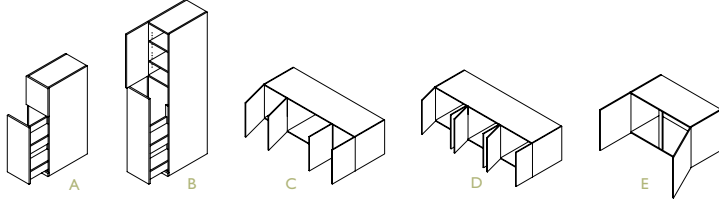

wall cabinets
armoires murales

HEARTH'S
ÂTRES

**A HEARTH PIER w/PULL-OUT AND CORBEL PLATE
CAISSON D'ÂTRE AV. PLATEAU COULISSANT ET EN CORBELLEMENT**

WCP94121PP WCP94221PP
WCP124121PP WCP124221PP

**B HEARTH PIER w/PULL-OUT
CAISSON D'ÂTRE AV. PLATEAU COULISSANT**

W94121PPL	W1258.521PPR	W126624PPL
W94121PPR	W958.524PPL	W126624PPR
W124121PPL	W958.524PPR	W97221PPL
W124121PPR	W1258.524PPL	W97221PPR
W94221PPL	W1258.524PPR	W127221PPL
W94221PPR	W96621PPL	W127221PPR
W124221PPL	W96621PPR	W97224PPL
W124221PPR	W126621PPL	W97224PPR
W958.521PPL	W126621PPR	W127224PPL
W958.521PPR	W96624PPL	W127224PPR
W1258.521PPL	W96624PPR	

**C WALL RANGE HOOD FOUR DOORS
ARMOIRE MURALE À QUATRE PORTES
À PLACER AU-DESSUS D'UNE HOTTE**

WRH541521	WRH542121	WRH542721
WRH601521	WRH602121	WRH602721
WRH661521	WRH662121	WRH662721
WRH721521	WRH722121	WRH722721
WRH781521	WRH782121	WRH782721
WRH841521	WRH842121	WRH842721
WRH541527	WRH542127	WRH542727
WRH601527	WRH602127	WRH602727
WRH661527	WRH662127	WRH662727
WRH721527	WRH722127	WRH722727
WRH781527	WRH782127	WRH782727
WRH841527	WRH842127	WRH842727
WRH541818	WRH542418	WRH543018
WRH601818	WRH602418	WRH603018
WRH661818	WRH662418	WRH663018
WRH721818	WRH722418	WRH723018
WRH541821	WRH542421	WRH543021
WRH601821	WRH602421	WRH603021
WRH661821	WRH662421	WRH663021
WRH721821	WRH722421	WRH723021

**D WALL RANGE HOOD SIX DOORS
ARMOIRE MURALE À SIX PORTES À
PLACER AU-DESSUS D'UNE HOTTE**

WRH901521 WRH902121 WRH902721
WRH901527 WRH902127 WRH902727

**E WALL RANGE HOOD DOUBLE DOOR
ARMOIRE MURALE À DEUX PORTES À
PLACER AU-DESSUS D'UNE HOTTE**

WRH361818	WRH362418	WRH363018
WRH421818	WRH422418	WRH423018
WRH481818-2	WRH482418-2	WRH483018-2
WRH361821	WRH362421	WRH363021
WRH421821	WRH422421	WRH423021
WRH481821-2	WRH482421-2	WRH483021-2

WALL TAMBOUR OPTIONS
ARMOIRES MURALES À RIDEAU EN OPTION

**A STRAIGHT TAMBOUR
ARMOIRE À RIDEAU DROIT**

SAGQ18 SAGQ24 SAGQ30
SAGQ21 SAGQ27

**B CORNER TAMBOUR
ARMOIRE À RIDEAU EN COIN**

CAG21 CAG24 CAG27