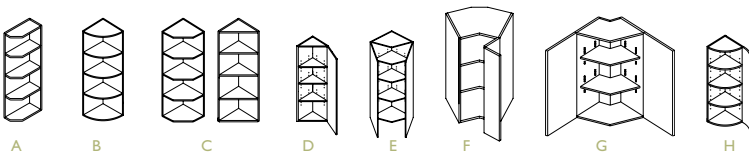

WALL END OPTIONS
ARMOIRES D'EXTRÉMITÉ DE MUR EN OPTION

A WALL END SHELF
ÉTAGÈRE D'EXTRÉMITÉ DE MUR

OWEL630	OWEL636	OWEL641
OWER630	OWER636	OWER641

B WALL QUARTER ROUND END SHELF,
12 1/2" RADIUS
ÉTAGÈRE D'EXTRÉMITÉ DE MUR
QUART-DE-ROND, RAYON DE 12 1/2 PO

OWREL1230	OWREL1236	OWREL1241
OWRER1230	OWRER1236	OWRER1241

C WALL END SHELF
ÉTAGÈRE D'EXTRÉMITÉ DE MUR

OWEL1230	OWEL1241	WTOSL1236
OWER1230	OWER1241	WTOSR1236
OWEL1236	WTOSL1230	WTOSL1241
OWER1236	WTOSR1230	WTOSR1241

D WALL END CABINET SINGLE DOOR
ARMOIRE D'EXTRÉMITÉ DE MUR À
PORTE SIMPLE

WT1230L	WT1236L	WT1241L
WT1230R	WT1236R	WT1241R

E WALL END CABINET DOUBLE DOOR
ARMOIRE D'EXTRÉMITÉ DE MUR À
DEUX PORTES

WEL1230	WEL1236	WEL1241
WER1230	WER1236	WER1241

F WALL INSIDE JUNCTION SINGLE DOOR
ARMOIRE MURALE À ANGLE RENTRANT
À PORTE SIMPLE

WJI1630L	WJI1636L	WJI1641L
WJI1630R	WJI1636R	WJI1641R

G WALL OUTSIDE JUNCTION
DOUBLE DOOR
ARMOIRE MURALE À ANGLE SAILLANT
À DEUX PORTES

WOJ430	WOJ436	WOJ441

H WALL END CABINET SINGLE DOOR,
11 3/4" RADIUS
ARMOIRE D'EXTRÉMITÉ DE MUR À
PORTE SIMPLE, RAYON DE 11 3/4 PO

WR1230L	WR1236L	WR1241L
WR1230R	WR1236R	WR1241R